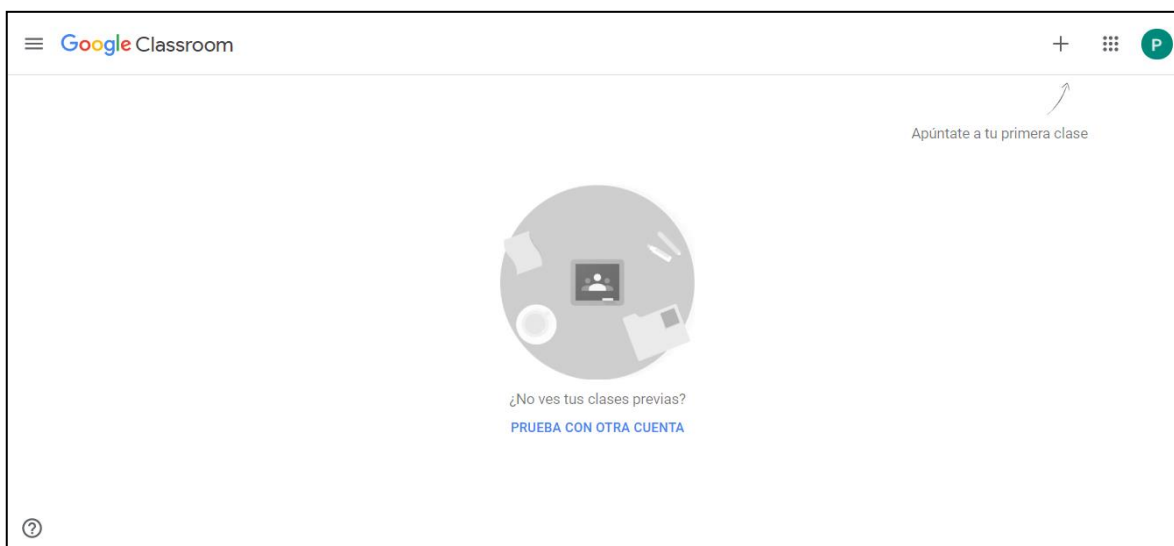

Estimado alumnado y familias,

La asignación de tareas en tecnología y T.I.C. de 3º de ESO y 4º de ESO con el profesor Pablo Galván se llevará a cabo por medio de la plataforma digital Google Classroom, a la cual se puede acceder desde la web de google en cualquier navegador, o descargando la aplicación classroom con cualquier dispositivo móvil. Una vez dentro, el alumnado deberá clicar en el símbolo +, e introducir el código correspondiente a su clase.